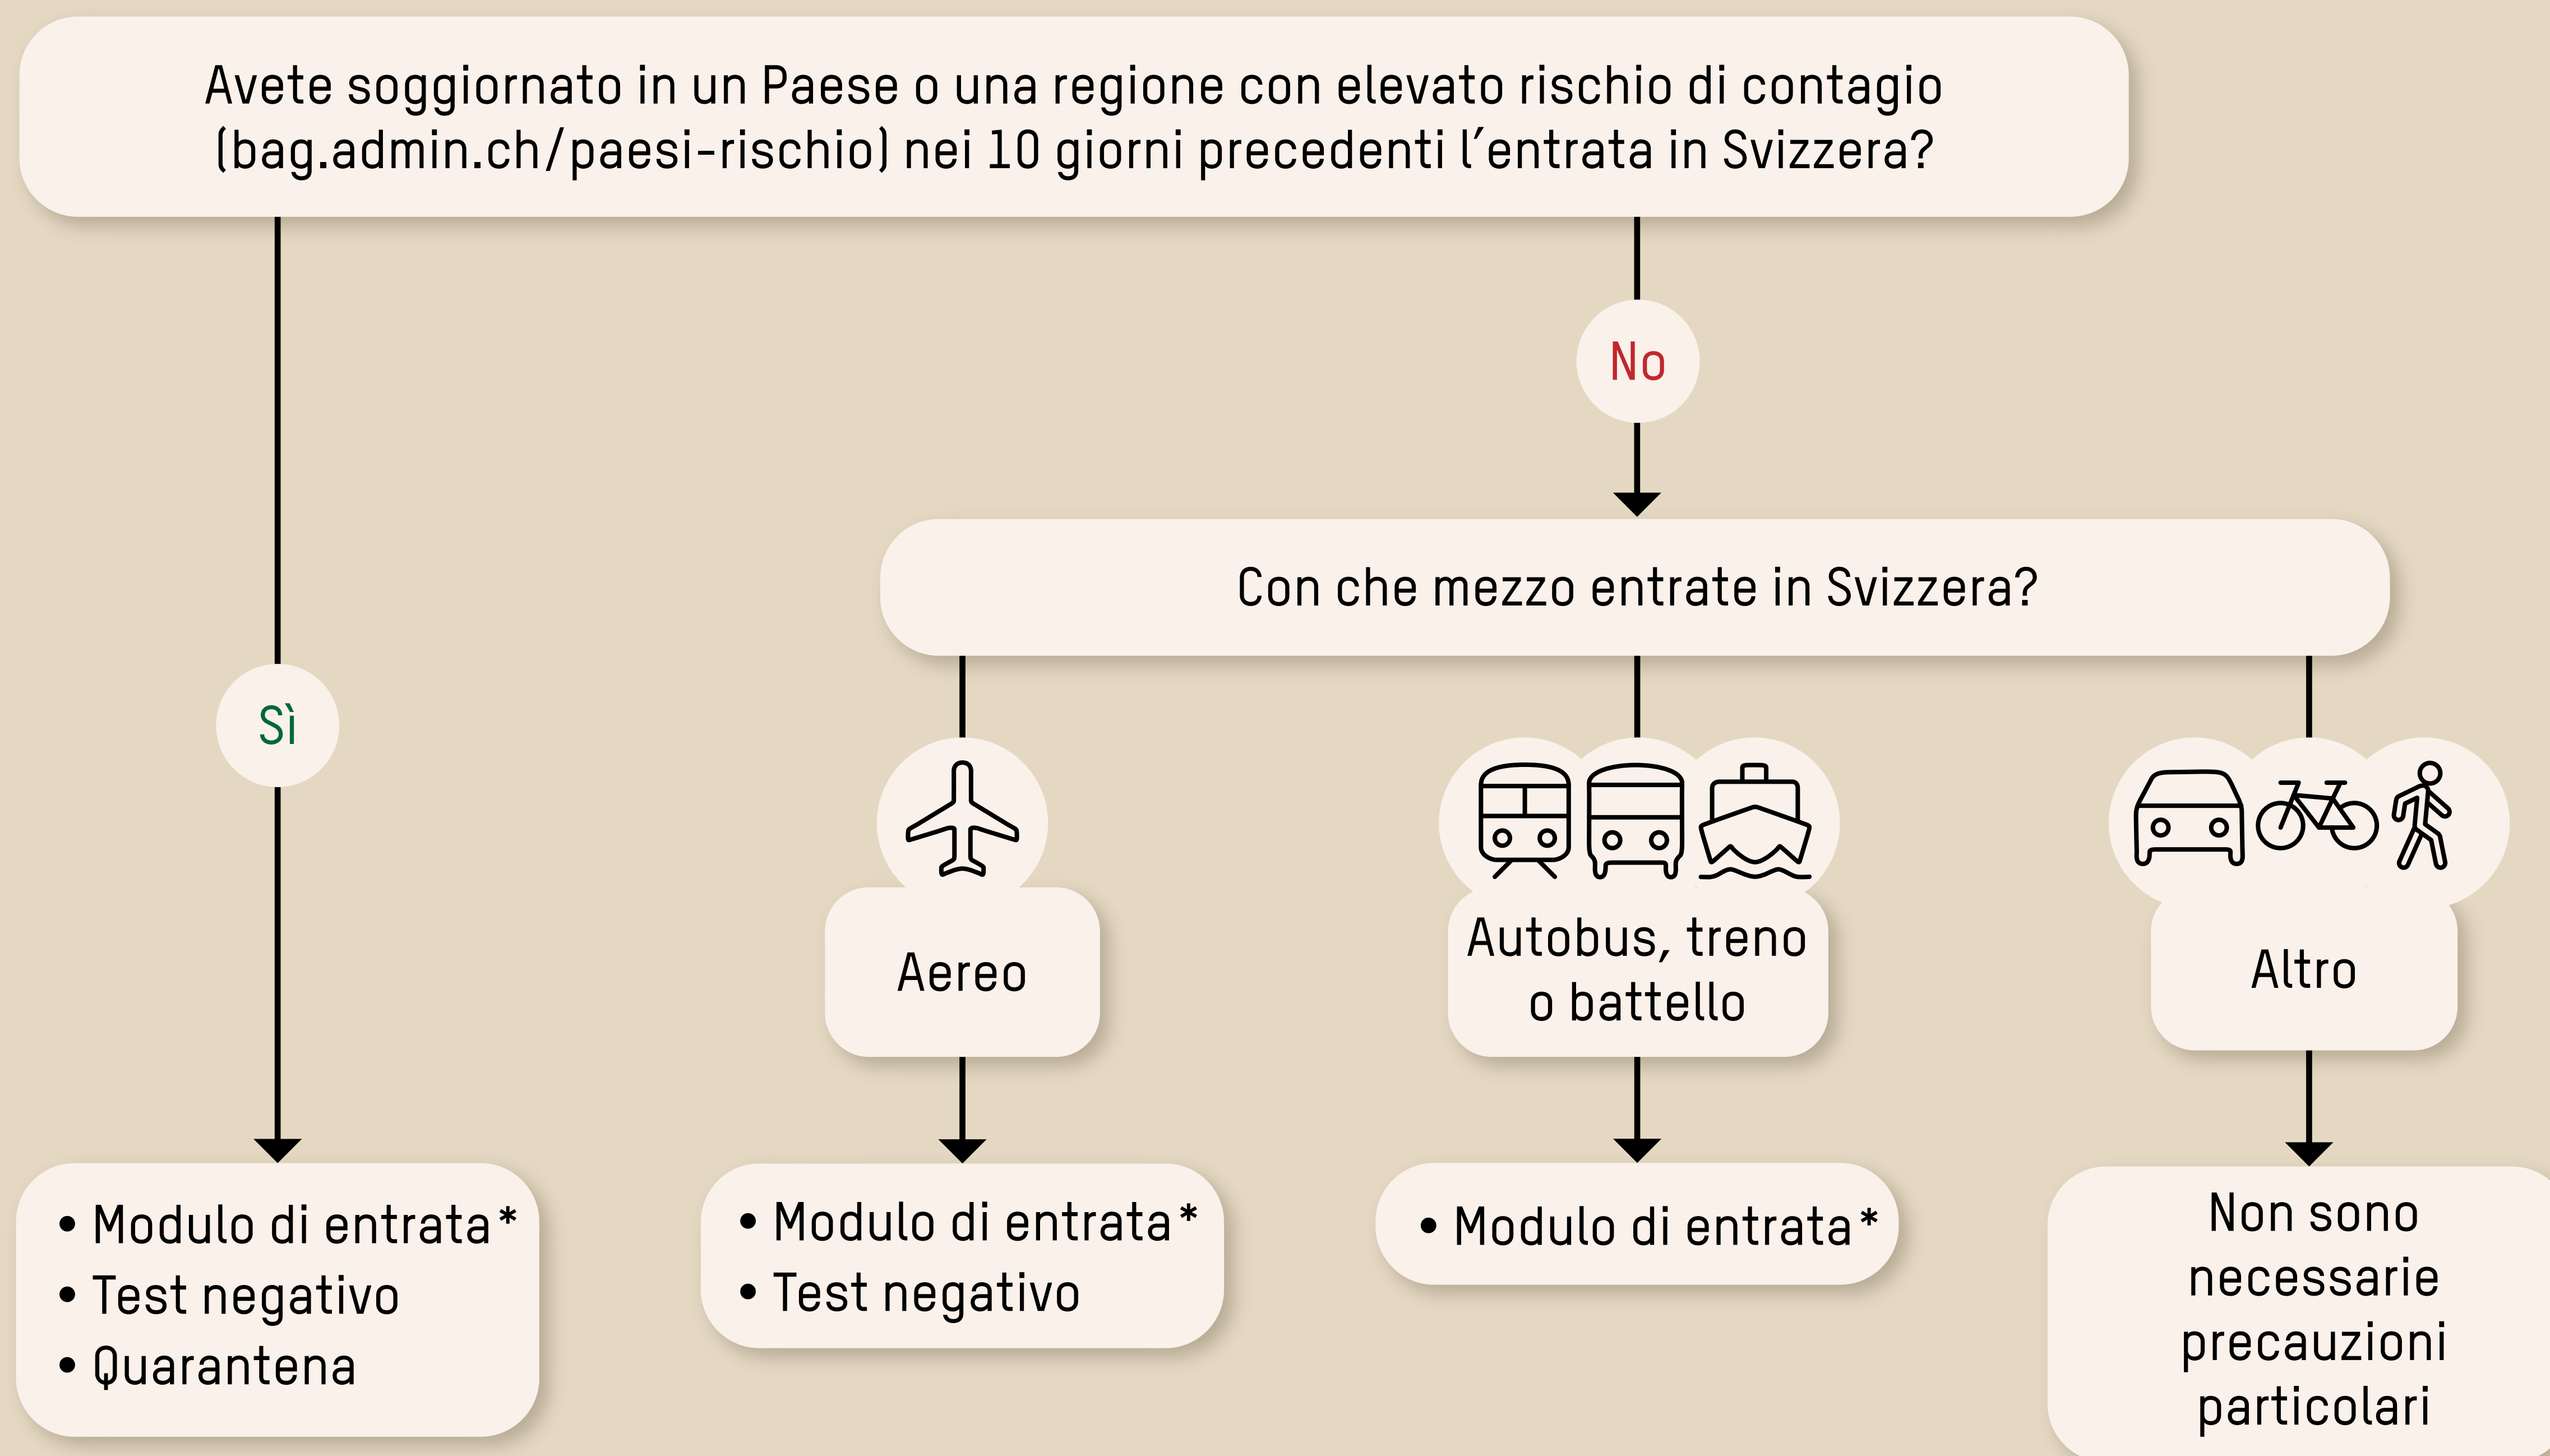

# Coronavirus: regole per l'entrata in Svizzera

## 1. Quando è ammessa l'entrata in Svizzera?

Chi possiede il passaporto svizzero o un permesso di dimora valido può entrare in Svizzera in provenienza da qualsiasi Paese. Tutte le altre persone possono essere soggette a restrizioni. Informazioni sulle disposizioni di entrata sono disponibili sul sito della Segreteria di Stato della migrazione SEM: [sem.admin.ch/stati-a-rischio](https://sem.admin.ch/stati-a-rischio).

## 2. Se l'entrata è ammessa, quali regole si applicano?

Questa è una panoramica semplificata delle regole. Ci sono deroghe che non sono raffigurate. Tutte le informazioni e i link si trovano su [bag.admin.ch/entrata](https://bag.admin.ch/entrata).

\* Chi entra in Svizzera in provenienza da una regione confinante non deve compilare il modulo di entrata.